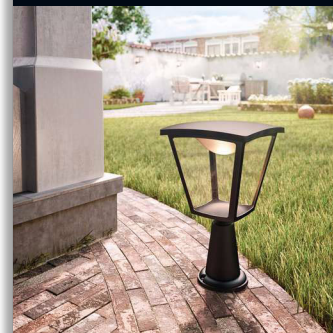

Užívejte si krásně osvětlenou zahradu

Černé stojanové svítidlo Philips myGarden Cottage LED s designem plynové lampy poskytne venkovním prostorům klasický a zároveň moderní styl. Kvalitní diody Philips LED zajistí spousty hřejivě bílého světla po celou noc.

Určeno pro vaši zahradu

- IP44 – odolné proti vlivům počasí

Udržitelné řešení osvětlení

- Vysoce kvalitní světlo LED
- Společnost Philips nabízí 5letou záruku na modul LED a vinutí
- Úspora energie
- Hřejivé bílé světlo
- Dlouhá životnost až 15 let

Philips myGarden
Stojanové/sloupové

Cottage

černá
LED

myGarden

15482/30/16

PHILIPS

Přednosti

Vysoce kvalitní světlo LED

Technologie LED integrovaná v tomto svítidle Philips představuje unikátní řešení, vyvinuté společností Philips. Zapíná se okamžitě a současně umožňuje optimální světelný výkon, který nechá vyniknout jasné barvy vašeho domova.